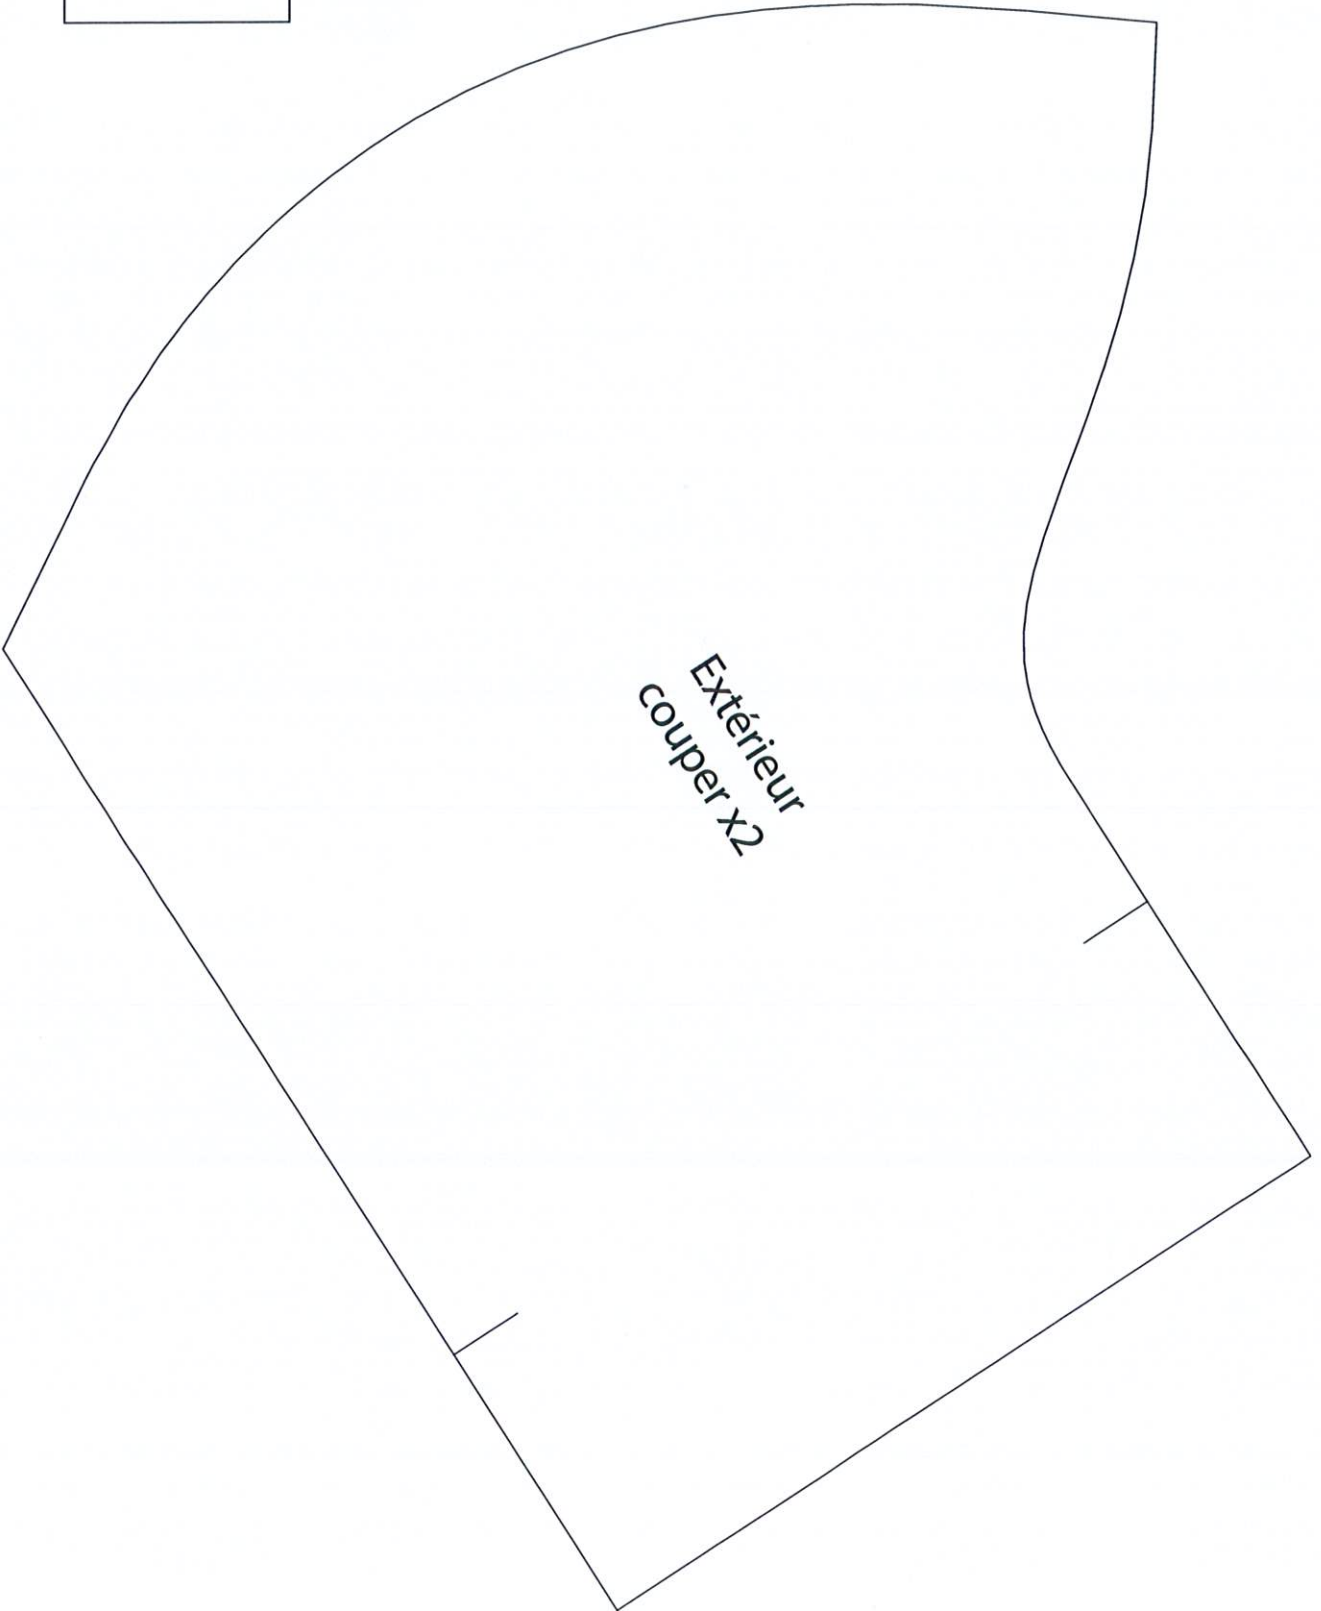

CARRE TEST
3 CM X 3 CM

Patron de masque anti-projection en tissu

Extérieur
couper x2

Intérieur - partie supérieure
couper x2

Intérieur - partie inférieure
couper x2