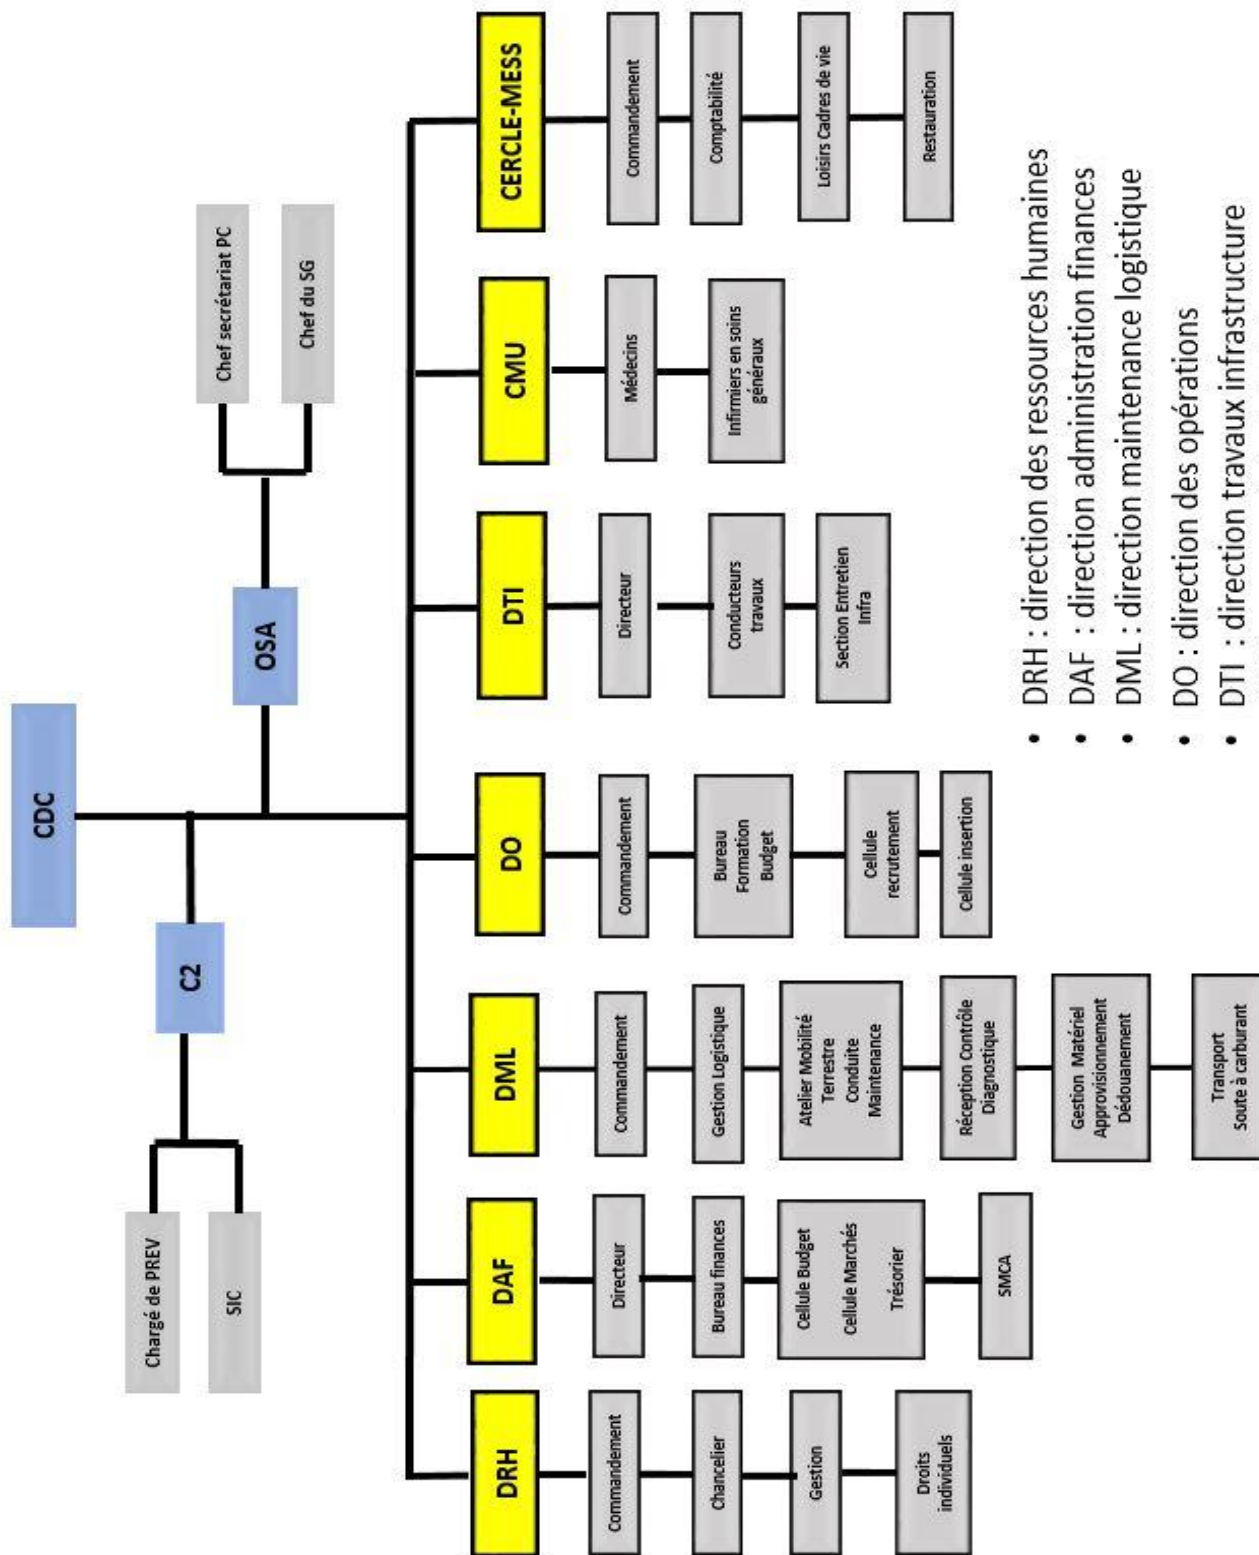

Le RSMA de COMBANI

Structure

- DRH : direction des ressources humaines
- DAF : direction administration finances
- DML : direction maintenance logistique
- DO : direction des opérations
- DTI : direction travaux infrastructure
- CMU : centre médical d'unité

Le RSMA de COMBANI

Structure